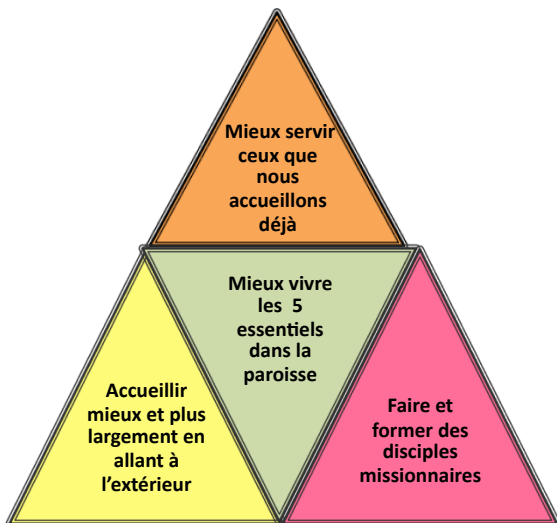

Et voici quelques fruits de notre réflexion pour « vivre et faire vivre de façon régulière, au sein de notre paroisse des petites "fraternités de proximité" de 10 membres au maximum », pour pouvoir nous rapprocher de Dieu autour d'un texte d'Évangile et poser des actions pour amener vers les sacrements et surtout l'Eucharistie, source et sommet de la vie chrétienne.

- Créer un groupe de partage d'évangile
- Proposer des visites des 14 clochers
- Etoffer l'Equipe du Rosaire qui se réunit actuellement à Neuilly-en-Thelle
- Créer 2 petites "fraternités de proximité", à partir de la fraternité missionnaire "St Jean Baptiste" (qui existe déjà, et se réunit actuellement à la maison paroissiale de Chambly, 1 vendredi sur 2) et les multiplier ...
- Les réunions se feront en maisonnées (au domicile des membres de la fraternité), deux fois par mois (le vendredi ou un autre jour), tout en maintenant un troisième rassemblement à la maison paroissiale.

En lisant ces quelques mots, vous vous dites : "Ah oui ! Ça, ce serait bien... !" Alors, allez voir le site de la paroisse www.saintlouisensthelle.org

Et surtout, venez rencontrer Père Antoine ou Père Parfait, à la fin de la messe pour en parler

« Aux appels de ton peuple en prière, réponds, Seigneur, en ta bonté : donne à chacun la claire vision de ce qu'il doit faire et la force de l'accomplir ». Oraison du 1er dimanche du temps ordinaire